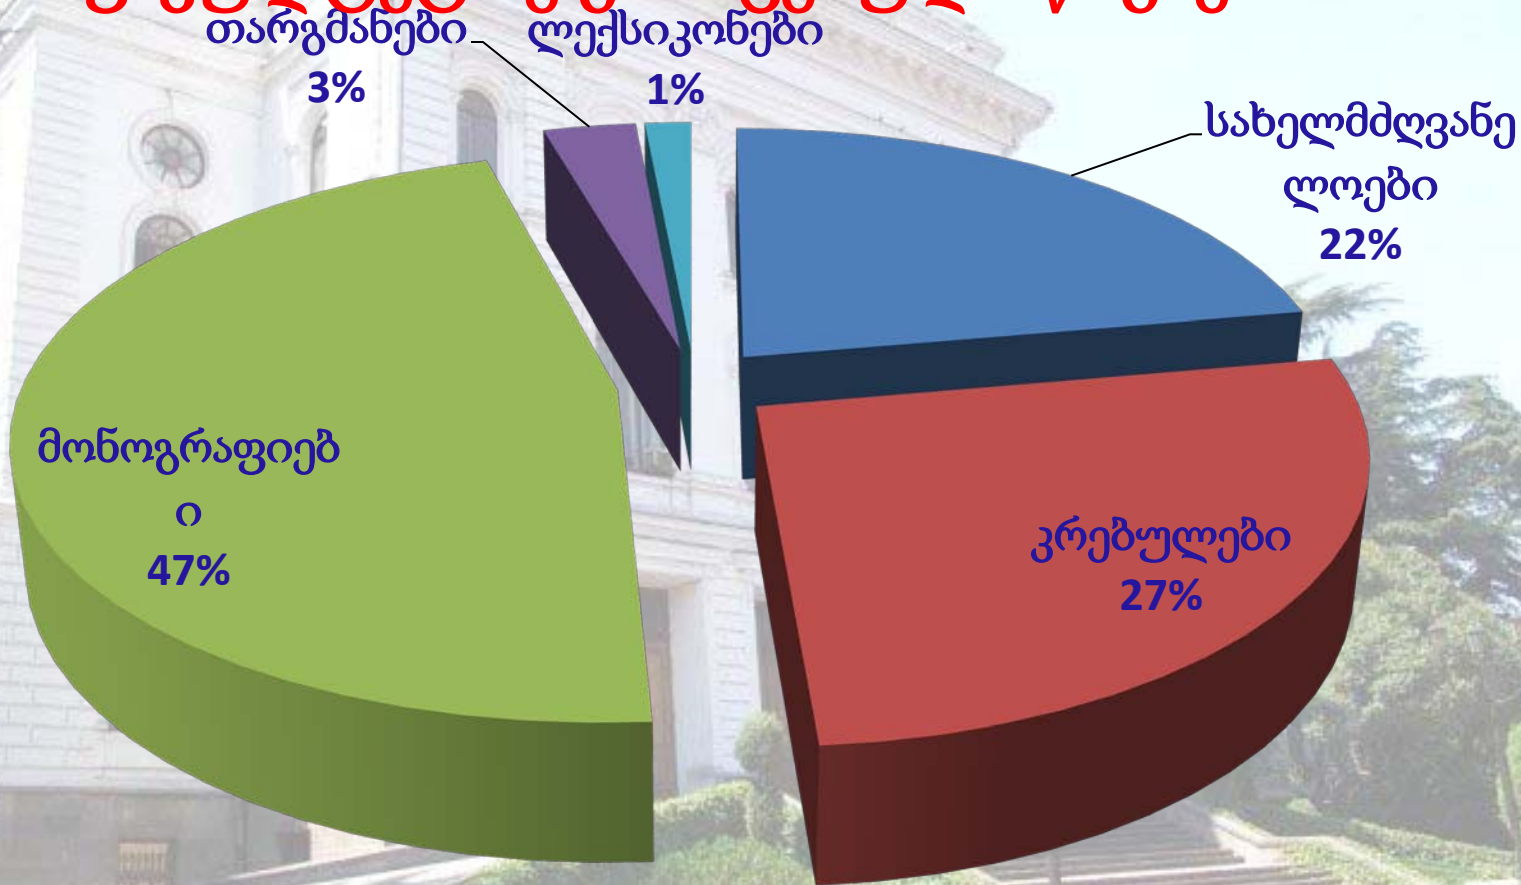

თსუ ჰუმანიტარულ მეცნიერებათა ფაკულტეტზე გამოცემული წიგნები